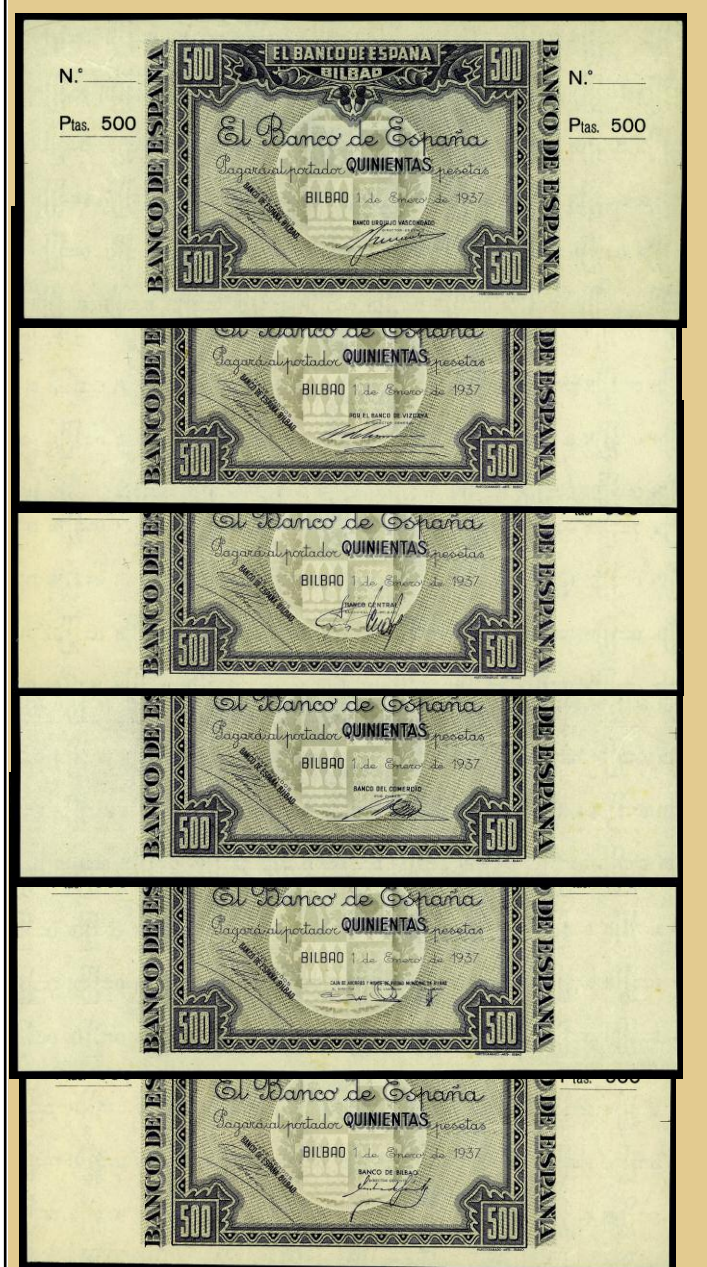

@1373 EBC 323. 1925. 100 PTAS FELIPE II. Sin serie. Muy suave doblez y en esquinitas. Raro sin serie y más en esta calidad. (Est. 200 €)..... 80 €

@1382 RC/BC380, 383, 399. 1936. 25, 50 y 10 PTS. GIJÓN. Raros billetes. (Est. 60 €) ..... 30 €

▷1383 SC 385 a/NE27 f. 1937. BANCO DE ESPAÑA