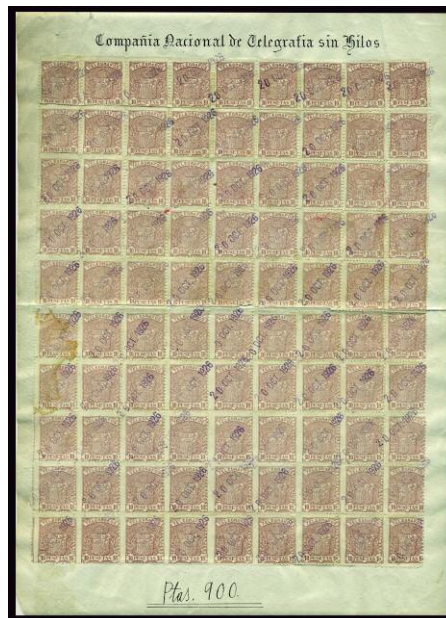

F 852 ⊙ 62 (90). 1926. Espectacular plica telegráfica, con un bloque de 90 sellos de 10 Ptas. de la Cia. NACIONAL DE TELEGRAFIA SIN HILOS. Extraordinariamente rara. Valorado solo sellos. (Cat. 585 €)..... 100 €