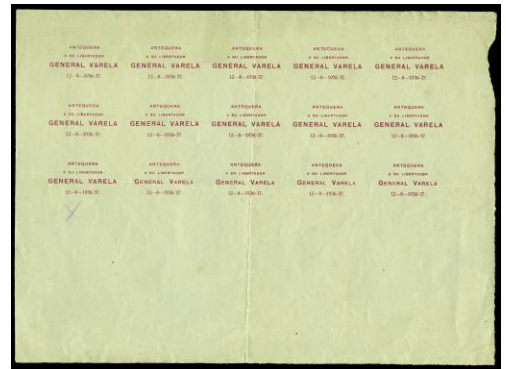

F 892 ** 1. ALICANTE-BENEJAMA. 5 CTS. rojo. "PRO REFUGIADOS y ASISTENCIA SOCIAL". Nuevo sin fijasellos contrasellado. LUJO. Extremadamente raro. (Est. 240 €) ..... 150 €

F 893 ⊙ N/C. ALICANTE-BENEJAMA. 2 PTS. negro. Tipo similar al anterior, valor NO CATALOGADO. Extremadamente raro. (Est. 300 €) ..... 150 €

F 894 ** N/C. ALICANTE-VILLENA. 1 PTA. VERDE. PRO REFUGIADOS DE GUERRA Y ASISTENCIA SOCIAL. Similar tipo 13/23, valor NO CATALOGADO. Rarísimo. (Est. 240 €) ..... 120 €

@ 895 ⊙ 9 (4). ASTURIAS. 1 PTA. POR LA PATRIA. Bloque de 4. Precioso. (Est. 30 €) ..... 10 €

@ 896 (*) 9, 11, 13, 15, 17, 19. BALEARES. FALANGE (sin sobrecarga el 5 pts.). (Est. 100 €) ..... 50 €

@ 897 ** 86/90. BALEARES. PALMA. 25 PTS. sobre 1'75. Tira vertical con los cinco tipos de sobrecarga. (Est. 75 €) ..... 30 €

@ 898 (*) 36 s (4). BALEARES. IBIZA. 10 CTS. Bloque de 4 SIN DENTAR. NO CATALOGADO así. Rarísimo. (Est. 240 €) ..... 120 €

@ 899 ** CADIZ. Dos bloques de 9 de Falange dentado y sin dentar, sello central invertido. (Est. 120 €) . 40 €

@ 900 ⊙ 1. CASTELLÓN. CANET LO ROIG. 5 CTS. PRO REFUGIADOS. Defecto en esquina. Rarísimo (RRR). (Est. 150 €) ..... 75 €

F 901 ** 10a+10b (2). EUZKADI. 50 CTS. Dos valores triangulares verde manzana y verde intenso en pareja capicúas esquinas de pliego. Espectaculares. (Est. 100 €) ..... 50 €

F 902 * 151/154. EUZKADI. Delegación de EUZKADI en Cataluña. Preciosa serie completa de 4 valores (el 50 cts sin dentar margen inferior (smz)). Muy rara. (Est. 240 €) ..... 100 €

@ 903 * 185/94. EUZKADI. COMISSIÓ D'AJUT A EUZKADI. Preciosa y rara serie completa (R). (Est. 150 €) ..... 60 €

@ 904 (*) 195,196s,198. EUZKADI. COMISSIÓ D'AJUT A EUZKADI. 3 valores con distinto diseño (RR). (Est. 120 €) ..... 50 €