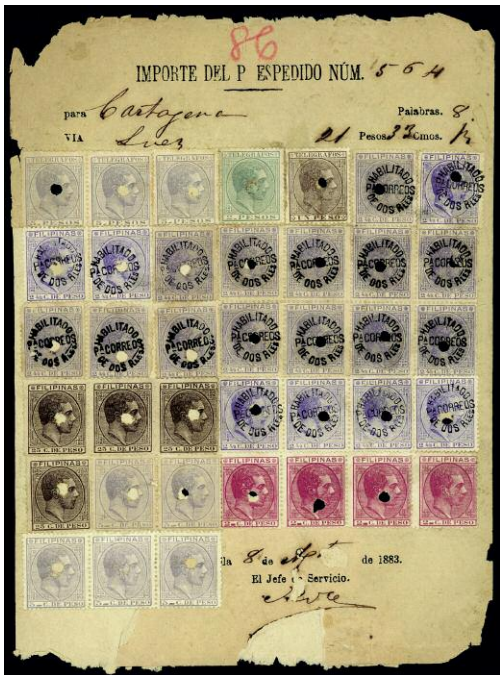

LA NACIÓN". Magnífico. LUJO. (Cat. 80 €).... 40 €

- F 998 * 53, 55. **100 MILS. Y 25 MILS.** Preciosa serie sobrecarga tipo I (corte). (Cat. 165 €) ..... 60 €
- @ 999 * 57/66. Muy bonita serie completa. (Cat. 175 €) 60 €
- @1000 7 (6), 5 (11), Correos 66 (12), 65 (4), 60, 57 (3). **FILIPINAS.** Espectacular combinación. Ligerito cortecito pero muy completo. (Cat. 250 €) ..... 120 €

- F 1001 7 (3), 6, 5, Correos 57 (4), 60 (5), 66 (4), 66T (7) y 66V (13). **FILIPINAS.** Espectacular combinación de franqueo incluyendo sellos sobrecargados en 1 4/8 tipo I (siete ejemplares) y tipo III (trece ejemplares). Pieza de una gran rareza. EX-ALEMANY. (Est. 300 €)..... 150 €
- @1002 * FISCAL. 1 (6). **DERECHO DE FIRMA.** Bloque de 6. Rarísimo. (Est. 50 €)..... 30 €
- @1003 ** FISCAL. DJ 2 (9). **FILIPINAS FISCALES. 5 PESOS. DERECHO JUDICIAL.** Bloque de 9 sellos borde de hoja inferior. Pliegos verticales en columna derecha. Precioso. (Est. 150 €)..... 70 €
- @1004 EP 10 c. **FILIPINAS. PELÓN 2 CTS. AZUL.** Tipo I-A. 1895. **PARANALES/CAMARINES.** Matasellos fecha. Raro. (Cat. 220 €)..... 80 €