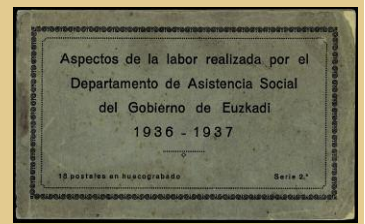

TARJETAS POSTALES REPUBLICANAS

F 912 ***EUKAZADI ES LA PATRIA DE LOS VASCOS.** Rarísima, ligeros defectos. (Est. 150 €) ..... 70 €
F 913 ***ASISTENCIA SOCIAL GOB. DE EUKAZADI.** Serie 2ª (nº 29 a 36). Libreto de 18 postales. NO CATALOGADAS en Allepuz y muy rara de ver. (Est. 600 €)..... 240 €