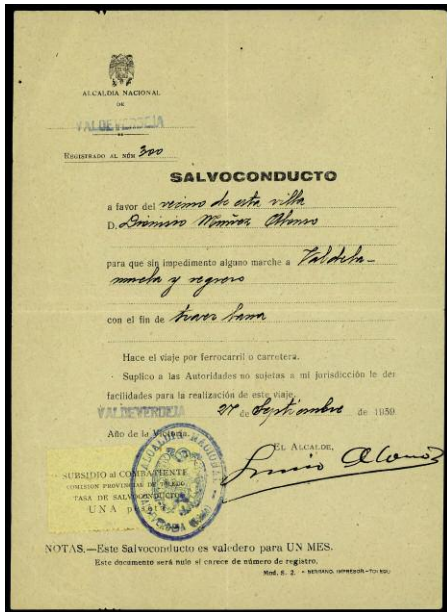

F 910 N/C. TOLEDO. SUBSIDIO AL COMBATIENTE. 1 pta. negro sobre amarillo ("SUBSIDIO AL COMBATIENTE/COMISIÓN PROVINCIAL DE TOLEDO/TASA DE SALVOCONDUCTO/UNA PESETA") en salvoconducto del ayuntamiento de Valdeverdejas. Muy raro. (Cat. 100 €)..... 50 €